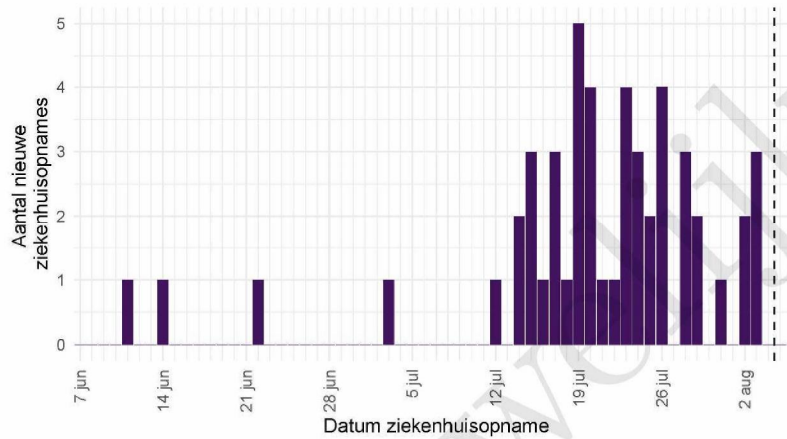

7 COVID-19 ZIEKENHUISOPNAMES EN OPNAMES OP DE INTENSIVE CARE GERAPPORTEERD
DOOR DE STICHTING NICE

Figuur 3: Aantal nieuwe COVID-19 patiënten per dag in Nederlandse ziekenhuizen woonachtig in regio GGD Kennemerland. Gegevens rechts van de stippellijn worden momenteel nog aangevuld door de ziekenhuizen.

Bron: Nationale Intensive Care Evaluatie – NICE. Gegevens bijgewerkt op 6 augustus 2021 11:59 uur. Voor uitgebreidere en nog actuelere informatie zie Stichting NICE.