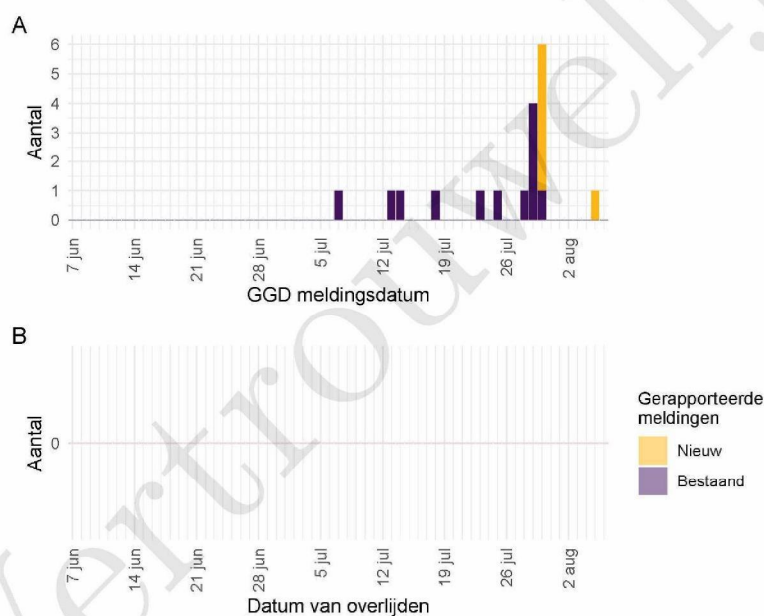

9 Surveillance van SARS-CoV-2 in verpleeghuizen, woonzorgcentra en gehandicaptenzorginstellingen vanaf 7 juni 2021

Vanaf 1 juli 2020 vraagt de GGD voor alle personen positief voor SARS-CoV-2 systematisch na of een persoon in een verpleeghuis of woonzorgcentrum woont. Vanaf 8 september 2020 wordt deze informatie gebruikt om het aantal personen met een positieve testuitslag voor SARS-CoV-2 woonachtig in een verpleeghuis of woonzorgcentrum, en het aantal bewoners met COVID-19 die overleden zijn, te monitoren.

Figuur 4: Aantal verpleeghuis- en woonzorgcentrumbewoners met SARS-CoV-2 gemeld aan de GGD vanaf 7 juni 2021¹. (A) Aantal gemelde verpleeghuis- en woonzorgcentrumbewoners met een positieve testuitslag voor SARS-CoV-2, naar GGD meldingsdatum. (B) Aantal overleden verpleeghuis- en woonzorgcentrumbewoners met een positieve testuitslag voor SARS-CoV-2, naar datum van overlijden.

¹ Meldingen aan het RIVM t/m 30 juli 2021 10:00 uur zijn in deze grafieken weergegeven in paars. Meldingen van 30 juli 2021 10:01 uur t/m 6 augustus 2021 10:00 uur zijn weergegeven in geel. Er geldt geen meldingsplicht voor overlijden aan COVID-19. De hier gepresenteerde sterftecijfers betreffen daarom een onderrapportage, en zijn weergegeven in lichtere kleuren. Een leeg figuur betekent dat er in de betreffende periode geen meldingen waren.