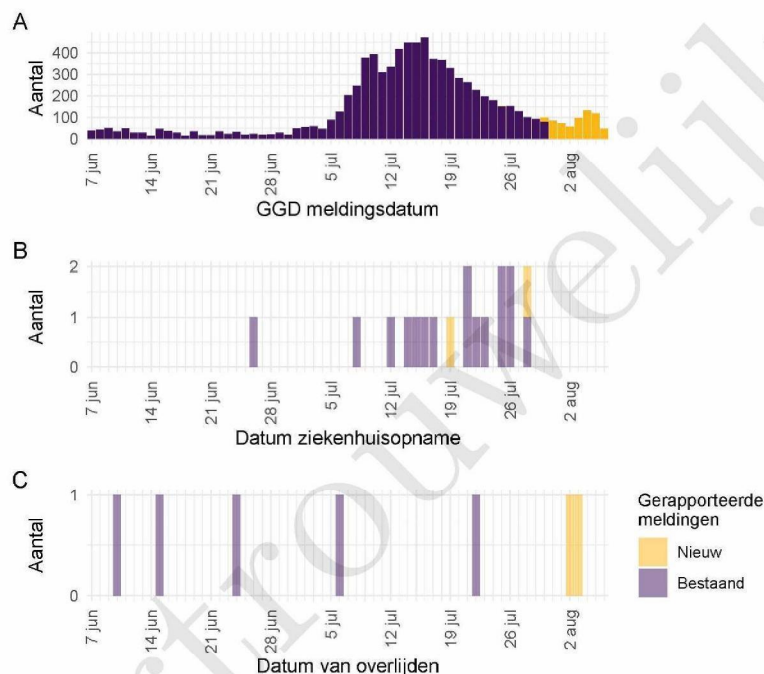

2 COVID-19 meldingen aan de GGD Kennemerland vanaf 7 juni 2021

Figuur 1: Aantal aan de GGD gemelde SARS-CoV-2 personen positief voor SARS-CoV-2 vanaf 7 juni 2021¹. (A) Aantal aan de GGD gemelde personen positief voor SARS-CoV-2, naar meldingsdatum. (B) Aantal aan de GGD gemelde in het ziekenhuis opgenomen COVID-19 patiënten, naar datum van ziekenhuisopname. (C) Aantal aan de GGD gemelde overleden personen positief voor SARS-CoV-2, naar datum van overlijden.

¹ Meldingen aan het RIVM van 7 juni 2021 t/m 30 juli 2021 10:00 uur zijn in deze grafieken weergegeven in paars. Meldingen van 30 juli 2021 10:01 uur t/m 6 augustus 10:00 uur zijn weergegeven in geel. Sinds 1 juni 2020 kan iedereen zich met klachten laten testen. Vanaf 1 december 2020 kunnen ook mensen zonder klachten zich laten testen als zij risico hebben gelopen op een besmetting. Toch is het aannemelijk dat niet alle met SARS-CoV-2 besmette personen daadwerkelijk getest worden. De werkelijke aantallen zijn daarom waarschijnlijk hoger dan de aantallen die hier weergegeven worden. Van 1 patiënt(en) is de datum van opname en/of de datum van overlijden niet bekend. Deze kunnen daarom niet worden weergegeven in deze figuren. Er geldt geen meldingsplicht voor ziekenhuisopname door of overlijden aan COVID-19. De hier gepresenteerde cijfers betreffen daarom een onderrapportage en zijn in figuur B en C weergegeven in lichtere kleuren. Een leeg figuur betekent dat er in de betreffende periode geen meldingen waren.