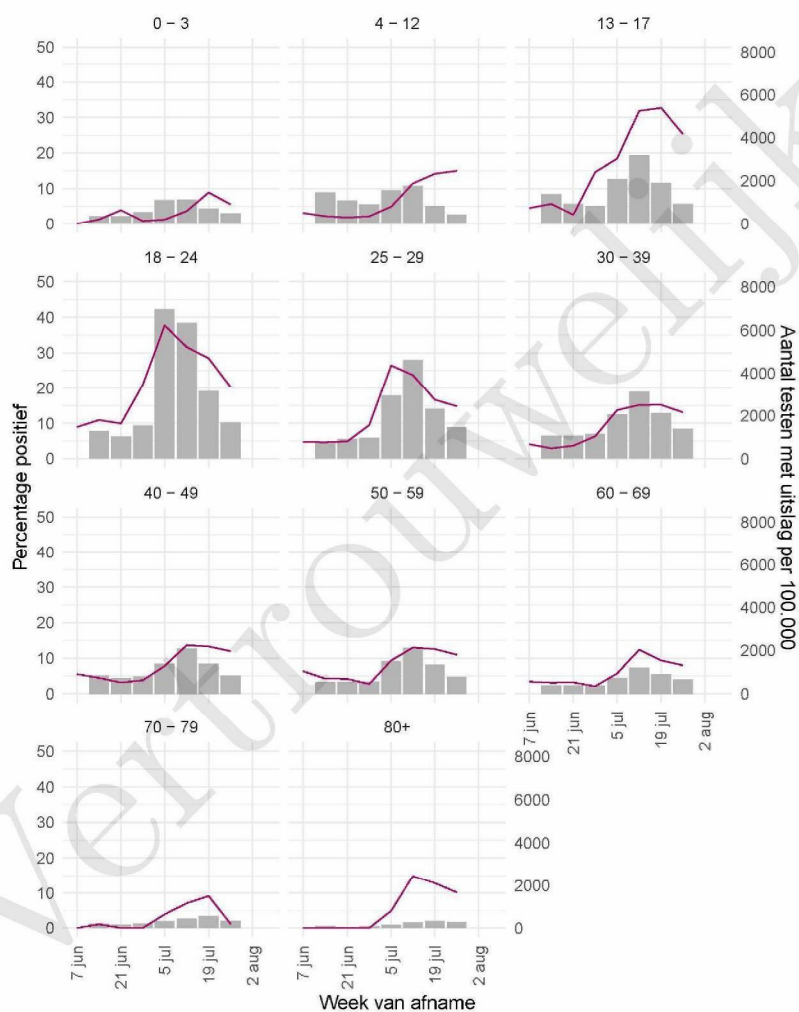

10 SARS-COV-2 TESTEN AFGENOMEN DOOR DE GGD KENNEMERLAND VANAF 7 JUNI 2021

Figuur 7: Aantal testen¹ en percentage positieve testen per kalenderweek en per leeftijdsgroep vanaf 7 juni 2021².

¹ De doorlopende paarse lijn geeft het percentage positief weer (y-as linkerzijde). De grijze balkjes geven het aantal afgenomen tests per 100.000 inwoners weer (y-as rechterzijde).

² Met het openen van de scholen op 8 februari 2021 is het testbeleid voor kleine kinderen (0-4) en kinderen die op de basisschool zitten veranderd.

Een leeg figuur betekent dat er in de betreffende periode geen meldingen waren. ³ Vanaf 20 april 2021 geven deze figuren gegevens weer inclusief testen gedaan in BCO. Een leeg figuur betekent dat er in de betreffende periode geen meldingen waren.