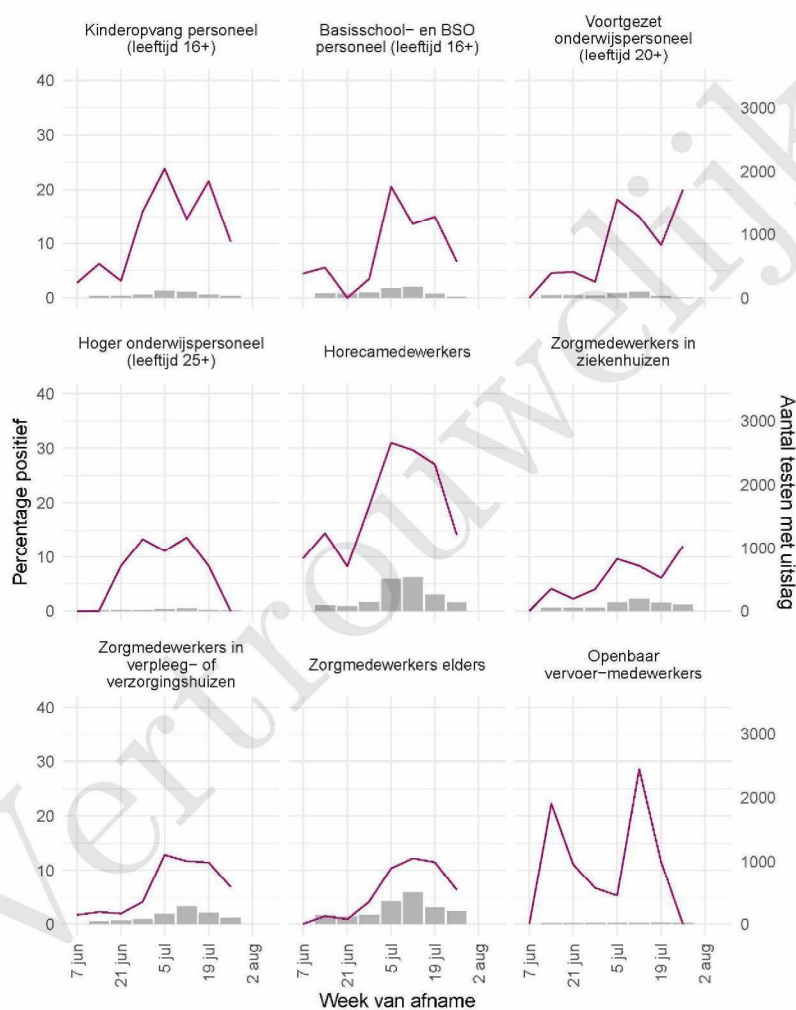

10 SARS-COV-2 TESTEN AFGENOMEN DOOR DE GGD KENNEMERLAND VANAF 7 JUNI 2021

Figuur 5: Aantal testen¹ en percentage positieve testen per kalenderweek en per doelgroep vanaf 7 juni 2021².

¹ De doorlopende paarse lijn geeft het percentage positief weer (y-as linkerzijde). De grijze balkjes geven het absolute aantal afgenomen tests weer (y-as rechterzijde). Een leeg figuur betekent dat er in de betreffende periode geen meldingen waren.² Vanaf 20 april 2021 geven deze figuren gegevens weer inclusief testen gedaan in het BCO. Een leeg figuur betekent dat er in de betreffende periode geen meldingen waren.