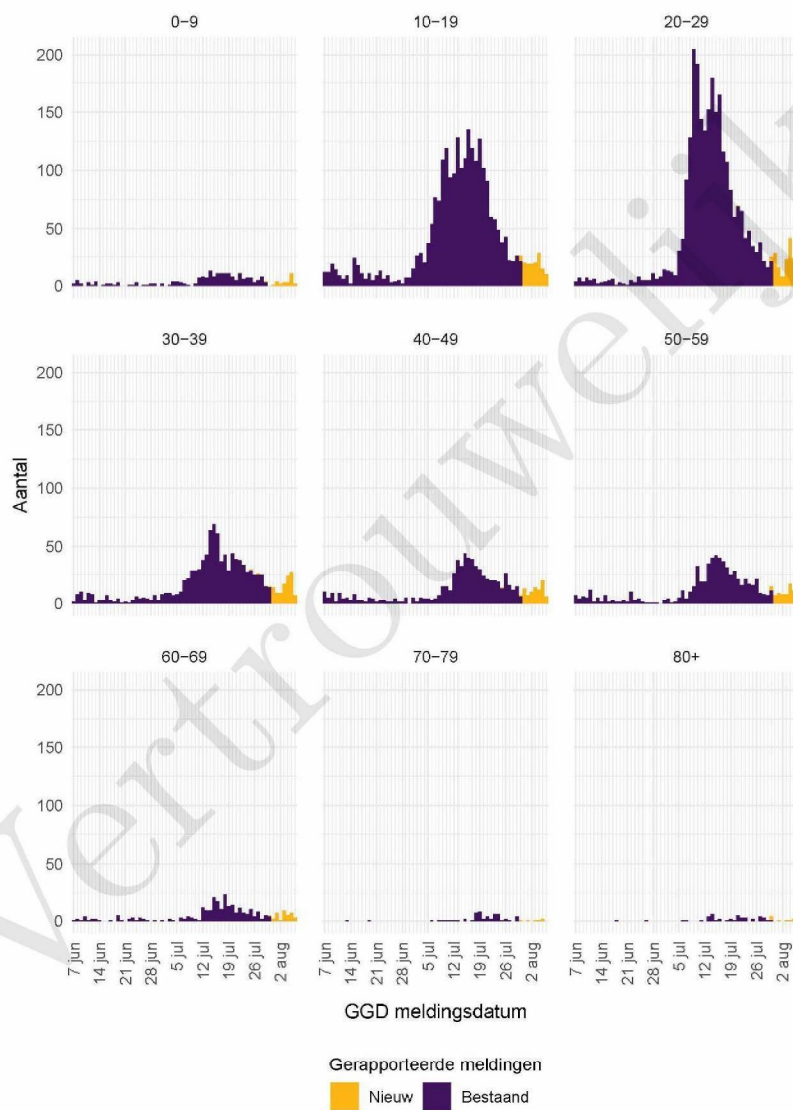

⁵ Het verschil tussen de cumulatieve meldingen t/m 6 augustus 2021 10:00 ten opzichte van 30 juli 2021 10:00.

2 COVID-19 meldingen aan de GGD Kennemerland vanaf 7 juni 2021

Figuur 1: Aantal aan de GGD gemelde SARS-CoV-2 personen positief voor SARS-CoV-2 vanaf 7 juni 2021¹. (A) Aantal aan de GGD gemelde personen positief voor SARS-CoV-2, naar meldingsdatum. (B) Aantal aan de GGD gemelde in het ziekenhuis opgenomen COVID-19 patiënten, naar datum van ziekenhuisopname. (C) Aantal aan de GGD gemelde overleden personen positief voor SARS-CoV-2, naar datum van overlijden.

2 COVID-19 MELDINGEN AAN DE GGD KENNEMERLAND VANAF 7 JUNI 2021

Figuur 2: Aantal aan de GGD gemelde SARS-CoV-2 personen vanaf 7 juni 2021, per leeftijdsgroep. Een leeg figuur betekent dat er in de betreffende periode geen meldingen waren.