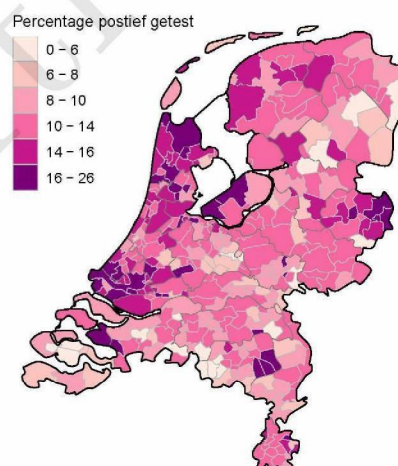

Tabel 22: Aantal testen afgenomen op de GGD testlocaties per week van de afspraak.

Figuur 9: Percentage positieve testen per gemeente op basis van woonplaats van de persoon met een testuitslag voor SARS-CoV-2 in de afgelopen kalenderweek (van 26 juli 2021 tot en met 1 augustus 2021). De grijze lijnen geven de grenzen van de GGD-regio's weer.