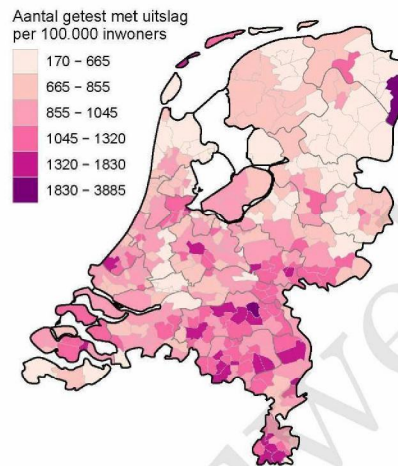

10 SARS-COV-2 TESTEN AFGENOMEN DOOR DE GGD KENNEMERLAND VANAF 7 JUNI 2021

Figuur 8: Aantal geteste personen voor SARS-CoV-2 waarvan de testuitslag bekend is per 100.000 inwoners per gemeente op basis van woonplaats van de geteste personen in de afgelopen kalenderweek (van 26 juli 2021 tot en met 1 augustus 2021). De grijze lijnen geven de grenzen van de GGD-regio's weer.