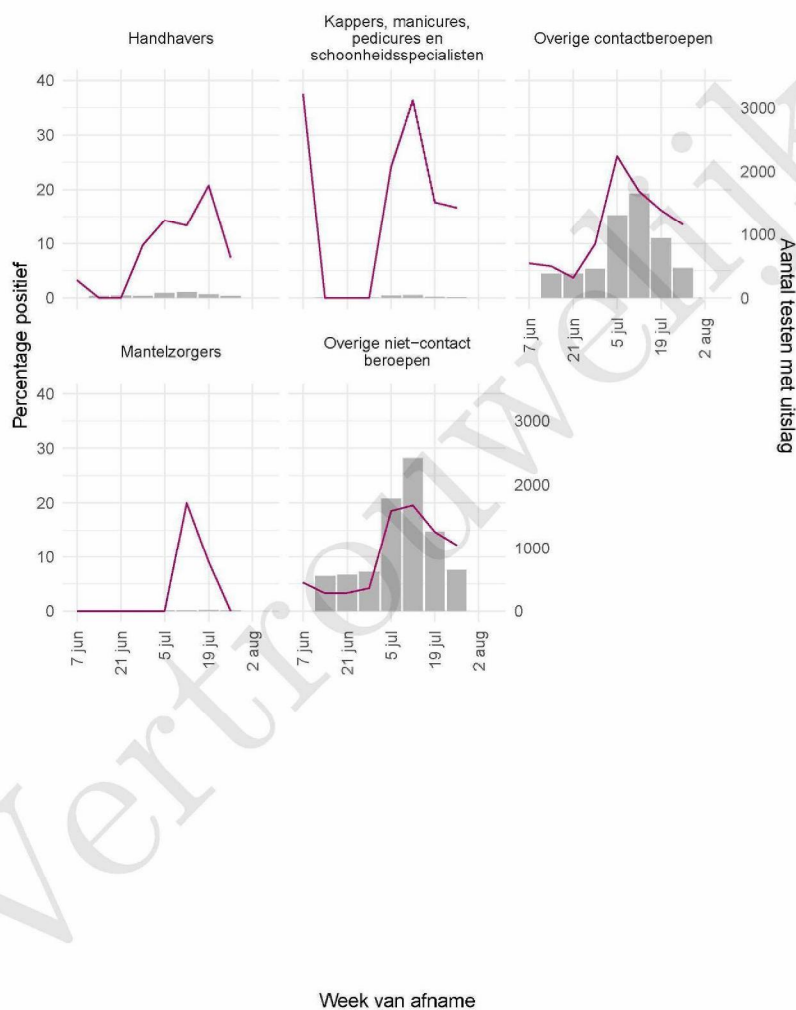

10 SARS-COV-2 TESTEN AFGENOMEN DOOR DE GGD KENNEMERLAND VANAF 7 JUNI 2021

Figuur 6: Aantal testen¹ en percentage positieve testen per kalenderweek en per doelgroep vanaf 7 juni 2021².

¹ De doorlopende paarse lijn geeft het percentage positief weer (y-as linkerzijde). De grijze balkjes geven het absolute aantal afgenomen tests weer (y-as rechterzijde). Een leeg figuur betekent dat er in de betreffende periode geen meldingen waren.² Vanaf 20 april 2021 geven deze figuren gegevens weer inclusief testen gedaan ihkv BCO. Een leeg figuur betekent dat er in de betreffende periode geen meldingen waren.